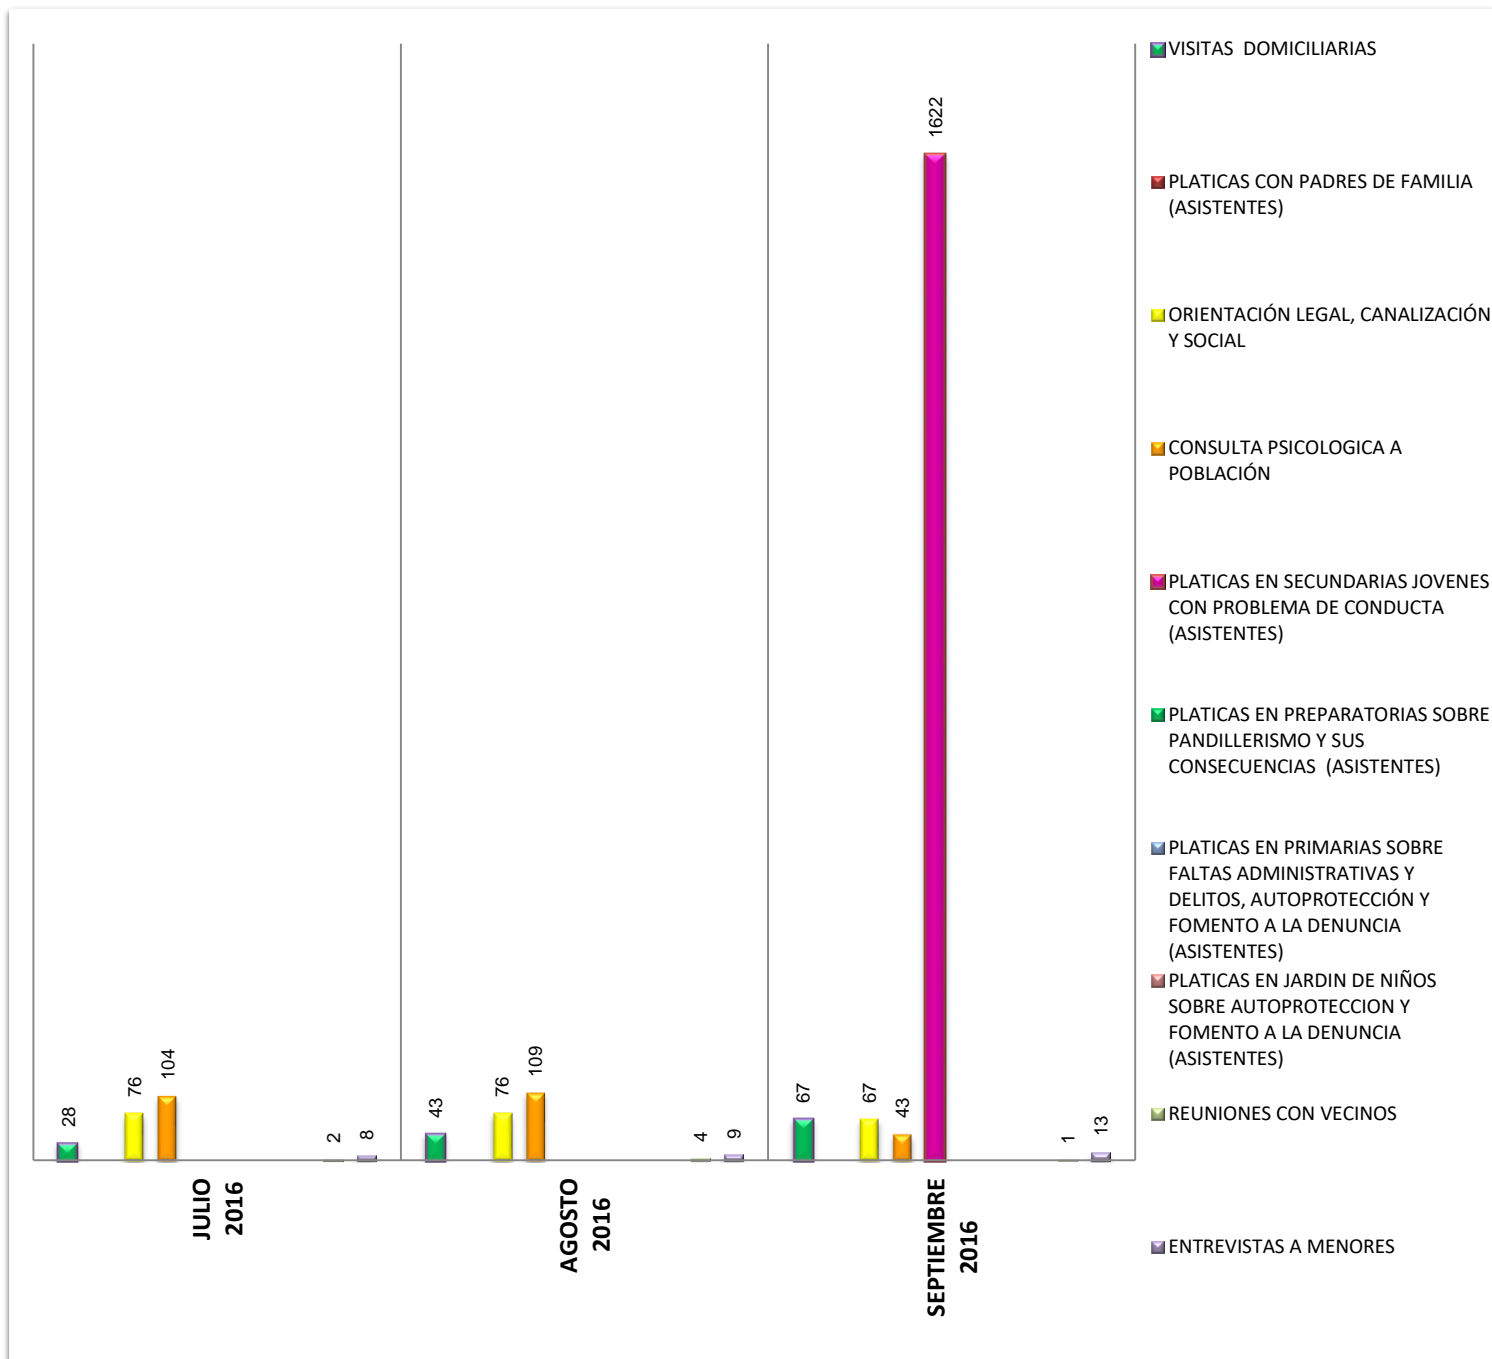

**DIRECCIÓN DE PREVENCIÓN DEL DELITO  
DE LA INSTITUCIÓN DE POLICÍA PREVENTIVA MUNICIPAL  
GRÁFICA DE ESTADÍSTICAS DE ACTIVIDADES**

Área responsable de generar la información: Institución de Policía Preventiva Municipal.